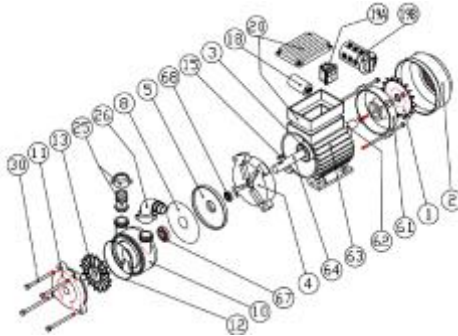

Joint repère 8 pour ALM 20

Joint repère 8 pour ALM 20

Marque : TELLARINI

Référence : REP8

Prix : 4.20 €

Joint repère 8 pour ALM 20

Joint repère 8 pour ALM 20

[Lien vers la fiche du produit](#)